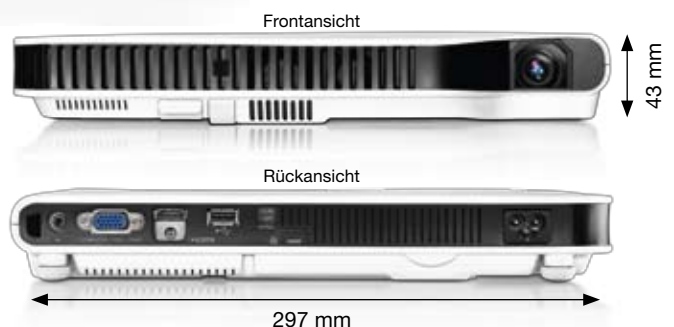

XJ-A155

Entdecken Sie alle Details zu den neuen Projektoren unter:

www.casio-projectors.eu

* EU-Verordnung (Nr. 1275/2008).

	XGA	WXGA
XGA-Modelle: XJ-A130 XJ-A135 XJ-A140 XJ-A145 XJ-A150 XJ-A155	Technik: 0,55-Inch DLP®-Chip Auflösung: 1.024 x 768 Pixel	0,65-Inch DLP®-Chip 1.280 x 800 Pixel
WXGA-Modelle: XJ-A240 XJ-A245 XJ-A250 XJ-A255	Kontrastverhältnis 1.800:1 (Tele Modus); Farbtiefe: 16,7 Mio.	
	Technik: 2x optischer Zoom Projektionsverhältnis: 1,4–2,8 : 1 (Abstand: Bildbreite) Offset: 100% Min. Entfernung: 0,84 m	1,15–2,3:1 (Abstand: Bildbreite) 84%
	Größe der Projektionsfläche: 15" (0,38 m) bis 300" (7,62 m) Projektionsbereich: 60" (1,52 m) Bilddiagonale 60": 1,7 m bis 3,4 m Bilddiagonale 100": 2,8 m bis 5,6 m	18" (0,46 m) bis 300" (7,62 m) 1,4 m bis 2,8 m 2,4 m bis 4,8 m
	Typ: Laser- und LED Hybrid Technologie Betriebsstunden: ca. 20.000 Stunden (Garantie 3 Jahre oder 6.000 Stunden)	
	Vertikal (automatisch/manuell): +30°/±30°	
	Computer: 1 x 15 pin D-Sub Digitaler Eingang: HDMI-Anschluss Video/Audio: Composite: 1 x 3,5 mm mini-Jack für Audio Ein- und Ausgang Componenten Video: Opt. Adapter über 15pin-HD Seriell RS-232C: YK-5 (optional erhältlich) USB: 1x Typ A (USB 2.0) Anschließbare USB-Geräte ¹ : USB-Speicherstick, CASIO Wireless Adapter YW-3, CASIO Multifunktionales Kamerasystem YC-400/YC-430	
	Audio-Lautsprecher 1; Betriebsgeräusch W 35 dB (Eco On Level 1)/29 dB (Eco On Level 2)	
	In Betrieb: 270 W (Eco Off)/190 W (Eco On Level 1)/130 W (Eco On Level 2) Standby: 0,4 W (100–120 V), 0,6 W (220–240 V)	
	Komprimierte max. Auflösung: UXGA (1.600 x 1.200 Pixel)	
	Normen: PAL-N/-M, PAL60, SECAM, NTSC; Signale: Composite-Video, YcbCr, YPbPr	
	RGB-Kabel, Videokabel, Netzkabel, IR-Fernbedienung, Bedienungsanleitung auf CD, Tasche	
	Abmessungen (B x H x T): 297 x 43 x 210 mm Gewicht: 2,3 kg; Gehäuse/Farbe: weiß	