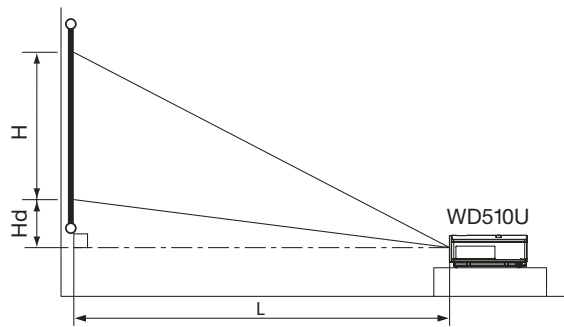

Bildgröße (16:10-Format)			Projektionsdistanz (L)		Offset (Hd)
Bilddiagonale cm	Breite cm	Höhe (H) cm	m/minimal mit Maximal-Zoom	m/maximal mit Minimal-Zoom	cm
102	86	54	1,1	1,3	5
152	129	81	1,6	2,0	7
203	172	108	2,2	2,7	10
254	215	135	2,7	3,3	12
381	323	202	4,1	5,0	18
508	431	269	5,5	6,7	24
635	538	337	6,9	8,4	31
762	646	404	8,3	-	37