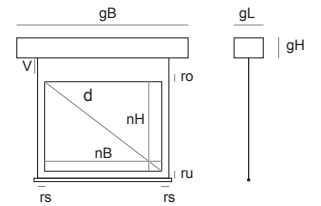

Spezifikationen

Gainfaktor	1,1
Tuchtyp	D
Tuchmaterial	nahtloses Gewebe
Gehäusefarbe	weiß

Format 16:9

Artikelnummer	169180	169200	169240
Nutzmaß (nBxnH)	186x105 cm	204x115 cm	235x132 cm
Abmessung	196x137,6 cm	215x137,6cm	245x154,6cm
Diagonale (d)	140 cm	234 cm	269 cm
Vorlauf (V)	25 cm	15 cm	15 cm
Rand (ro/ru/rs)	7,6/7,6/5 cm	7,6/7,6/5 cm	7,6/7,6/5 cm
Gewicht	8,8 kg	9,7 kg	10,4 kg

Andere Tücher und Größen sind auf Anfrage möglich!

Die MAXlum Produktserien beinhaltet u.a.

MAXlum Elektrik

MAXlum Elektrik Tensioned

MAXlum Stativ

MAXlum Portable

MAXlum Elektrik-Pro

MAXlum Rollo

MAXlum Rahmenleinwand

MAXlum Tischleinwand

MAXlum Elektrik Double

MAXlum Cinema Pro

MAXlum BlackScreen Elektrik

MAXlum BlackScreen Rollo