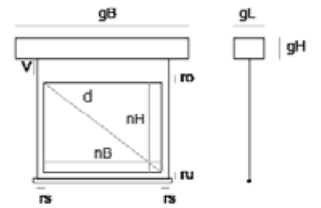

Spezifikationen

Vorlauf (V)	0 cm
Rand (ro/ru/rs)	4 cm
Gainfaktor	1.2
Tuchtyp	D
Tuchmaterial	nahtloses Gewebe
Gehäusefarbe	weiß

1:1

Format 1:1

Artikelnummer	9917720	9917724
Nutzmaß (nBxnH)	192x192 cm	244x244 cm
Abmessung	200x200 cm	254x256.6 cm
Diagonale (d)	282 cm	345 cm
Vorlauf	0 cm	7,6 cm
Gewicht	10 kg	12,5 kg
Gehäusemaß (gBxgLxgH)		

4:3

Format 4:3

Artikelnummer	9917935
Nutzmaß (nBxnH)	305x229 cm
Abmessung	315x246,6 cm
Diagonale (d)	381 cm
Vorlauf	10 cm
Gewicht	15,5 kg
Gehäusemaß (gBxgLxgH)	

16:9

Format 16:9

Artikelnummer	9917920
Nutzmaß (nBxnH)	204x115 cm
Abmessung	214x137,6 cm
Diagonale (d)	234 cm
Vorlauf	15 cm
Rand	5 cm
Gewicht	10,4 kg
Gehäusemaß (gBxgLxgH)	