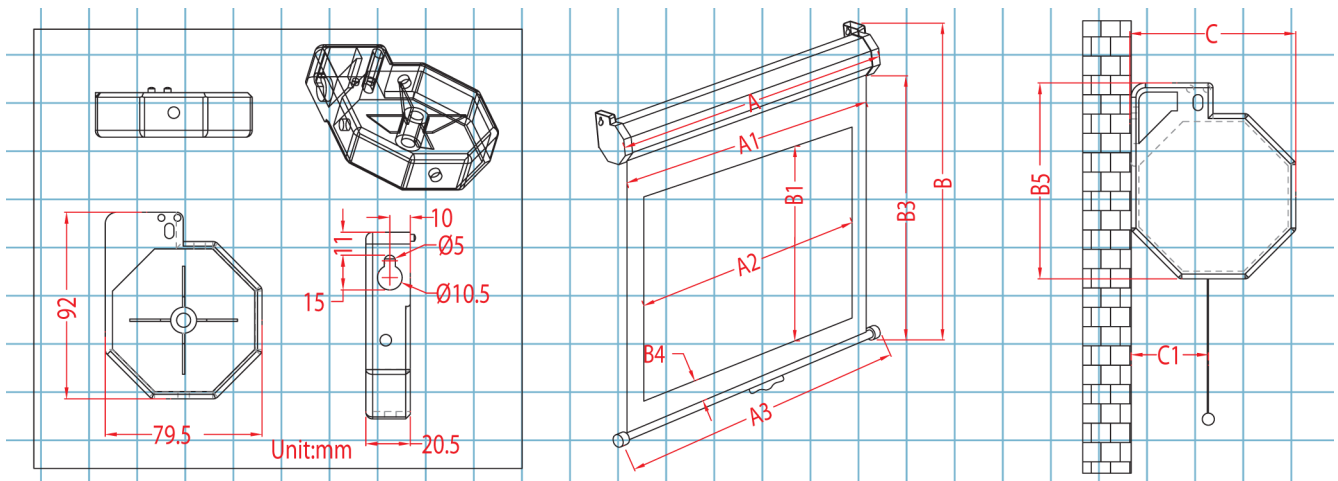

Spezifikationen

Gain Faktor	1,2				
Tuchtyp	Mattweiß D				
Gehäusefarbe	weiß				
Artikelnummer	4815	4819	4820	4805	4806
Format	1:1	4:3	4:3	16:9	16:9
Diagonale	136"	100"	120"	92"	106"
Länge Gehäuse (A)	2598	2166	2598	2166	2506
Breite Tuch (A1)	2519	2108	2514	2113	2423
Breite Nutzfläche (A2)	2443	2032	2438	2037	2347
Länge untere Leiste (A3)	2594	2162	2594	2162	2502
Entfernung untere Kante (B4)	62	62	62	62	62
Höhe Tuch + untere Leiste (B3)	2619	1700	2005	1322	1496
Höhe Nutzfläche (B1)	2443	1524	1829	1146	1320
Gesamt-Höhe (B)	2711	1782	2097	1404	1588
Höhe Endkappen (B5)	92	82	92	82	92
Breite Endkappen (C)	80	69	80	69	79.5
Entfernung Leinwand zu Wand (C1)	20	20	20	20	20
QR-Code (direkter Link zur Leinwand)					

Angaben in mm
Sie finden alle Produkte auf www.projektor.ag

Optionales Zubehör

Zubehör	Artikelnummer
Wandaufhängung 15 cm, weiß	ZVMALB6W
Wandaufhängung 15 cm, schwarz	ZVMAXLB6B
Wandaufhängung 30 cm, weiß	ZVMAXLB12W
Wandaufhängung 30 cm, schwarz	ZVMAXLB12B