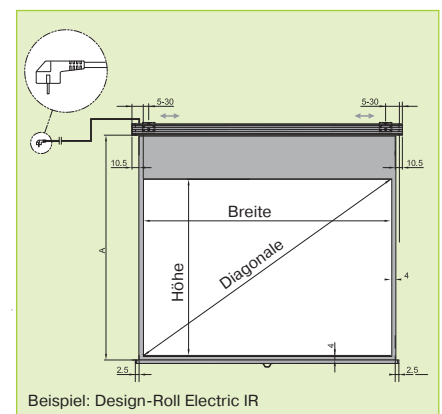

Die **Design-Rollo Manuell** Projektionswand verfügt über eine Rollo-Mechanik anstelle des elektrischen Motors.

Projektionsfläche

- Aufprojektion, **Typ D**
- Leuchtdichtefaktor nach DIN 19045, ca 1,2
- Mattweiß, auf Gewebebasis
- Rückseite: lichtdicht

Design-Roll Electric: variabel positionierbare Montagewinkel

Design-Roll Electric: Infrarotsteuerung mit Handsender und Netzstecker

Design-Rollo Manuell					
Bildmaße B/H	Außenmaße B/H cm	Diagonale cm/inch	Gewicht netto kg	Art.-Nr.	Preis €
Format 1:1; 4 cm Rand rechts und links					
172/180 cm	180/180	249/98	13,5	16212	129,-
192/200 cm	200/200	277/109	14,5	16213	149,-
Videoformat 4:3; 4 cm umlaufende Umrandung					
172/129 cm	180/137	215/85	13,5	16222	129,-
192/144 cm	200/152	240/94	14,5	16223	149,-
232/174 cm	240/182	290/114	16,5	16224	199,-
Kinoformat 16:9; 4 cm Umrandung rechts, links, unten; oben ca 30 cm Vorlauf					
172/97 cm	180/131	198/78	13,5	16232	129,-
192/108 cm	200/142	220/87	14,5	16233	149,-
232/131 cm	240/165	266/105	16,5	16234	199,-

Design-Roll Electric IR					
Bildmaße B/H	Außenmaße B/H cm	Diagonale cm/inch	Gewicht netto kg	Art.-Nr.	Preis €
Format 1:1; 4 cm Rand rechts und links					
172/180 cm	180/180	249/98	15,0	16252	269,-
192/200 cm	200/200	277/109	16,0	16253	345,-
Videoformat 4:3; 4 cm umlaufende Umrandung					
172/129 cm	180/137	215/85	15,0	16262	269,-
192/144 cm	200/152	240/94	16,0	16263	345,-
232/174 cm	240/182	290/114	18,0	16264	379,-
Kinoformat 16:9; 4 cm Umrandung rechts, links, unten; oben ca 30 cm Vorlauf					
172/97 cm	180/131	198/78	15,0	16272	269,-
192/108 cm	200/142	220/87	16,0	16273	345,-
232/131 cm	240/165	266/105	18,0	16274	379,-