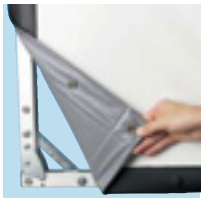

Mobile Fold-Projektions-Bildwände

MEDIUM Fold Standard – der mobile Begleiter für die großen Präsentationen

Steckrahmen erweiterbar

Bildwandfolie mit 5 cm breiter schwarzer Randverstärkung

Rahmen besteht aus 32/32 mm Vierkant-Aluminiumprofil

- Funktionelles Stecksystem
- Auf- und Abbau ohne Werkzeug
- Steckrahmen aus hochwertigem Aluminium-Vierkant-Profil 32/32 mm, erweiterbar bis auf 900/300 cm
- Länge der Einzelelemente max. 120 cm
- Unterkante der Projektions-Bildwand höhenverstellbar von ca. 5 bis 140 cm (in 15-cm-Schritten)
- Stabile, klappbare Standfüße
- Projektionsfläche wird mit Druckknöpfen auf den Rahmen gespannt
- Projektionsfläche **inkl. 5 cm** breiter umlaufender, schwarzer Randverstärkung für kontrastreichere Projektionen
- Geringes Packmaß von max. ca. 120 cm
- Robuste Tragetasche für Rahmen und Projektionsfläche im Lieferumfang enthalten