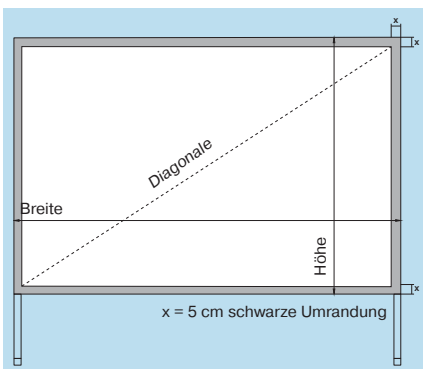

Mobile Fold-Projektions-Bildwände

MEDIUM Fold Standard – der mobile Begleiter für die großen Präsentationen

Steckrahmen erweiterbar

Bildwandfolie mit 5 cm breiter schwarzer Randverstärkung

Rahmen besteht aus 32/32 mm Vierkant-Aluminiumprofil

- Funktionelles Stecksystem
- Auf- und Abbau ohne Werkzeug
- Steckrahmen aus hochwertigem Aluminium-Vierkant-Profil 32/32 mm, erweiterbar bis auf 900/300 cm
- Länge der Einzelelemente max. 120 cm
- Unterkante der Projektions-Bildwand höhenverstellbar von ca. 5 bis 140 cm (in 15-cm-Schritten)
- Stabile, klappbare Standfüße
- Projektionsfläche wird mit Druckknöpfen auf den Rahmen gespannt
- Projektionsfläche **inkl. 5 cm** breiter umlaufender, schwarzer Randverstärkung für kontrastreichere Projektionen
- Geringes Packmaß von max. ca. 120 cm
- Robuste Tragetasche für Rahmen und Projektionsfläche im Lieferumfang enthalten

Projektionsfläche

- Aufprojektion, **Typ D**
- Leuchtdichtefaktor nach DIN 19045, ca. 1,2
- Mattweiß, auf Folienbasis
- 5 cm breiter umlaufender, schwarzer Rand
- Rückseite: grau, nahezu lichtdicht

Auf Anfrage

- Einzelne Projektionsflächen
- Rückprojektionsflächen
- Weitere Formate

Außenmaße* B / H cm	Diagonale cm/inch	Gewicht netto kg	Art.-Nr.	Preis €
Videoformat 4:3				
210/160	250/98	11,0	18449	749,-
240/180	286/113	13,0	18450	849,-
280/210	336/132	14,0	18451	939,-
320/245	389/153	15,0	18457	1.069,-
360/270	436/172	17,0	18458	1.239,-
400/300	486/191	18,0	18452	1.219,-
Format 1:1				
250/250	339/133	15,0	18454	989,-
300/300	410/161	16,0	18455	1.149,-