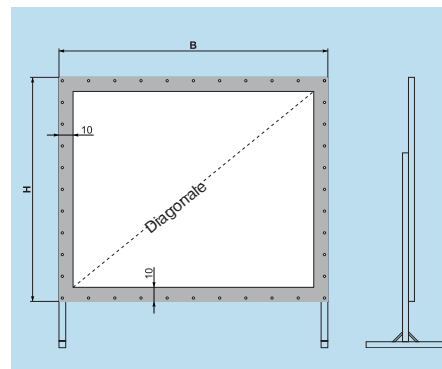

MEDIUM Fold Exclusiv – extrem mobil, extrem groß, extrem komfortabel aufzubauen

- Perfekt durchdachtes Faltsystem
- Einfacher Auf- und Abbau ohne Werkzeug
- Einteiliger Faltrahmen aus hochwertigem Aluminium-Vierkant-Profil, 32/32 mm
- Ideal auch für die Vermietung
- Automatisch einrastende, stabile Schnappgelenke an Rahmen und Standfüßen für einfachen und sicheren Auf- und Abbau
- Unterkante der Projektions-Bildwand höhenverstellbar von ca. 5 bis 140 cm (in 15-cm-Schritten)
- Stabile, klappbare Standfüße
- Projektionsfläche wird mit Druckknöpfen auf den Rahmen gespannt
- Projektionsfläche **inkl. 10 cm** breiter umlaufender, schwarzer Randverstärkung für kontrastreichere Projektionen
- Formate nach internationalem Standard
- Geringes Packmaß von max. ca. 125 cm

- Robuste Tragetasche im Lieferumfang enthalten

Projektionsfläche

- Aufprojektion, **Typ D**
- Leuchtdichtefaktor nach DIN 19045, ca. 1,2
- Mattweiß, auf Folienbasis
- 10 cm breiter umlaufender, schwarzer Rand
- Rückseite: grau, nahezu lichtdicht

Auf Anfrage

- Einzelne Projektionsflächen
- Rückprojektionsflächen
- Weitere Formate

Zubehör

Roll-Koffer siehe Seite 84

Außenmaße* B / H cm	Diagonale cm/inch	Gewicht netto kg	Art.-Nr.	Preis €
Videoformat 4:3				
220/170	250/98	13,0	18518	899,-
264/203	305/120	17,0	18519	1.019,-
300/230	350/138	18,0	18528	1.139,-
325/249	381/150	20,0	18529	1.219,-
345/264	406/160	21,0	18531	1.289,-
406/310	483/190	24,0	18540	1.489,-
Format 1:1				
203/203	259/102	14,0	18521	899,-
294/294	388/153	16,0	18530	1.259,-

* inkl. schwarzem Rand (10 cm)

Einfacher Aufbau