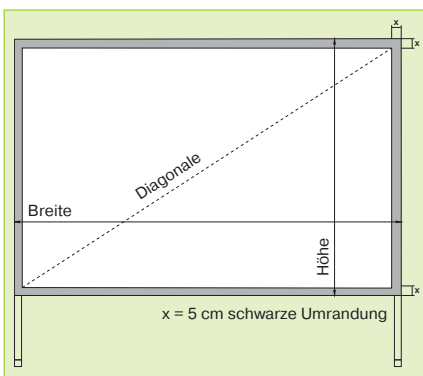

MEDIUM Fold Standard – der mobile Begleiter für die großen Präsentationen

Steckrahmen erweiterbar

Bildwandfolie mit 5 cm breiter, schwarzer Randverstärkung

Rahmen besteht aus 32/32 mm Vierkant-Aluminiumprofil

- Funktionelles Stecksystem
- Auf- und Abbau ohne Werkzeug
- Steckrahmen aus hochwertigem Aluminium-Vierkant-Profil 32/32 mm, erweiterbar bis auf 900/300 cm
- Länge der Einzelelemente max. 120 cm
- Unterkante der Projektions-Bildwand höhenverstellbar von ca. 5 bis 140 cm (in 15-cm-Schritten)
- Stabile, klappbare Standfüße
- Projektionsfläche wird mit Druckknöpfen auf den Rahmen gespannt
- Projektionsfläche **inkl. 5 cm** breiter, umlaufender, schwarzer Randverstärkung für kontrastreichere Projektionen
- Geringes Packmaß von max. ca. 120 cm
- Robuste Tragetasche für Rahmen und Projektionsfläche im Lieferumfang enthalten

- Einzelne Projektionsflächen
- Rückprojektionsflächen
- Weitere Formate

Fold Standard				
Außenmaße* B / H	Diagonale cm/inch	Gewicht netto kg	Art.-Nr.	Preis €
Videoformat 4:3				
210/160 cm	250/98	11,0	18449	749,-
240/180 cm	286/113	13,0	18450	849,-
280/210 cm	336/132	14,0	18451	939,-
320/245 cm	389/153	15,0	18457	1.069,-
360/270 cm	436/172	17,0	18458	1.239,-
400/300 cm	486/191	18,0	18452	1.349,-
Format 1:1				
250/250 cm	339/133	15,0	18454	989,-
300/300 cm	410/161	16,0	18455	1.149,-

- Separates Fach für bis zu zwei Projektionsflächen
- Platz sparend stapelbar
- Material: Polyäthylen, Farbe: Grau
- L/B/H 123/38/34 cm
- Art.-Nr. 18467

319,- €