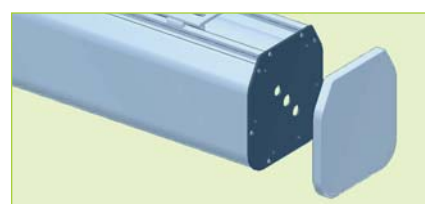

- Absolut plan liegende Projektionsfläche und exzellente Bildqualität durch den durchdachten Tab-Tension Seilspann-Mechanismus an den Seiten der Projektionsbildwand
- Vollkommen glatte, wellenfreie Projektionsfläche und dadurch perfektes Bild durch kontinuierlich gleichmäßig aufgebaute Spannung der Projektionsfläche durch den seitlichen Seilspann-Mechanismus
- Kompaktes, leichtes Aluminium-Gehäuse in unaufdringlichem Design, RAL 9010 Weiß, fügt sich in jedes Umfeld ein
- Wand- oder Deckenmontage möglich mit horizontal am Bildwandgehäuse verschiebbaren Montagewinkeln

Zubehör

Funkfernsteuerung

mit Handsender kann optional bestellt werden. Details siehe Seite 104
Art.-Nr. 184931

159,- €

Seitlicher Seilspann-Mechanismus sorgt für eine gleichmäßige Spannung der Projektionsfläche

Kompaktes, leichtes Aluminium-Gehäuse mit verschiebbaren Montagewinkeln

Tab Tension Projektionsbildwand							
Bildmaße B/H	A	B	C	Diagonale	Gewicht netto	Art.-Nr.	Preis €
	cm			cm/inch	kg		
Videoformat 4:3							
183 x 137 cm	193	157	20	229/90	16,0	16520	999,-
203 x 152 cm	213	172	20	254/100	17,0	16521	1.039,-
244 x 183 cm	254	203	20	305/120	23,0	16522	1.159,-
305 x 229 cm	215	249	20	382/150	28,0	16523	1.279,-
Kinoformat 16:9							
183 x 103 cm	193	153	50	210/83	16,0	16530	999,-
203 x 114 cm	213	164	50	233/92	17,0	16531	1.039,-
244 x 137 cm	254	187	50	280/110	23,0	16532	1.159,-
305 x 172 cm	315	222	50	351/138	28,0	16533	1.279,-