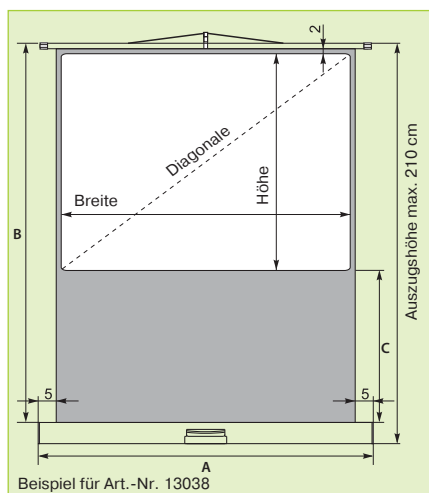

MovieLux Compact – mobiles Kino für Zuhause

Rückseite:
stufenlos höhenverstellbar

- Perfekte Planlage
- Projektionsfläche stufenlos höhenverstellbar
- Schwarze Umrandung für einen sauberen Bildabschluss, die Projektion wirkt kontrastreicher
- Aufhängebügel zum Schrägstellen der Projektionsfläche (zum Ausgleich des Keystone-Effektes)
- Tragegriff an der Vorderseite
- Kein Raumverlust durch lange Stativfüße
- Platz sparend aufzubewahren
- Halterung für das Teleskop-Stativ, geschützt unter dem Projektionswandgehäuse
- Gehäusefarbe: Weißaluminium, RAL 9006 (bei Art.-Nr. 130390 Gehäuse: Schwarz)

Projektionsfläche

- Aufprojektion, **Typ D**
- Leuchtdichtefaktor nach DIN 19045, ca. 1,2
- Mattweiß, auf Folienbasis
- 2 cm schwarze Umrandung
- Rückseite: Schwarz, nahezu lichtdicht
- Bei Art.-Nr. 130390: hochwertige Projektionsfläche auf Fieberglassbasis, Typ D

modernes, formschönes Design

Rückseite: Stativstange wird einfach eingesteckt

Aufhängebügel zum Schrägstellen der Bildwände

MovieLux Compact							
Bildmaße B/H	A	B	C	Diagonale	Gewicht netto	Art.-Nr.	Preis €
	cm			cm/inch	kg		
Videoformat 4:3							
120/90 cm	134	143	51	150/59	8,5	13035	195,-
160/120 cm	174	172	50	200/79	11,0	13036	229,-
180/135 cm	194	200	63	225/89	12,0	13038	259,-
194/146 cm	214	200	54	243/96	16,0	130390	285,-
Format 1:1							
160/160 cm	174	193	31	226/89	11,0	13037	229,-