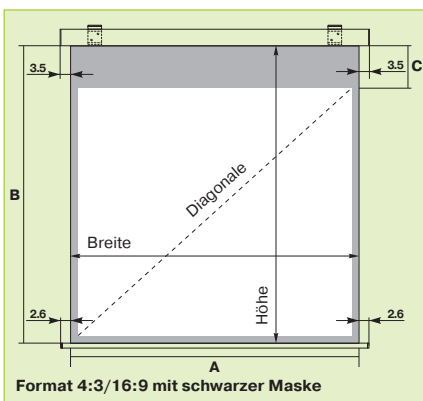

- Exakter, bündiger Abschluss der Projektionsfläche mit dem Gehäuse durch konischen Beschwerungsstab
- Gehäusefarbe: Weiß, RAL 9016
- Erhältlich im **1:1-Format** (ohne Umrandung), **4:3-Format** und **16:9-Format** mit schwarzer Maske

NEU: 16:10-Format auf Anfrage

Projektionsfläche

- Aufprojektion, **Typ D**
- Leuchtdichtefaktor nach DIN 19045, ca. 1,2
- Mattweiß, auf Gewebebasis
- Rückseite: lichtdicht

Zubehör

Funkfernbedienung

Art.-Nr. 184931 159,- €
Details siehe Seite 104

Kippschalter, im Lieferumfang enthalten

Verschiebbare Montagewinkel

Konischer Beschwerungsstab für bündigen Abschluss mit dem Gehäuse

MovieSmart Motor							
Bildmaße B/H	A	B	C	Diagonale cm/inch	Gewicht netto kg	Art.-Nr.	Preis €
Format 1:1							
150/150 cm				212/84	12,7	135120	449,-
180/180 cm				255/100	15,5	135130	479,-
200/200 cm				283/111	16,5	135140	519,-
240/240 cm				339/133	21,0	135150	589,-
Videoformat 4:3							
146/110 cm	150	150	38	183/72	12,7	135160	479,-
176/132 cm	180	180	46	220/87	15,5	135170	509,-
196/147 cm	200	200	51	245/96	16,5	135180	549,-
236/177 cm	240	240	61	295/116	21,0	135190	619,-
KinofORMAT 16:9							
146/82 cm	150	150	66	168/66	12,7	135200	479,-
176/99 cm	180	180	79	202/80	15,5	135210	509,-
196/110 cm	200	200	88	225/89	16,5	135220	549,-
236/133 cm	240	240	105	271/107	21,0	135230	619,-