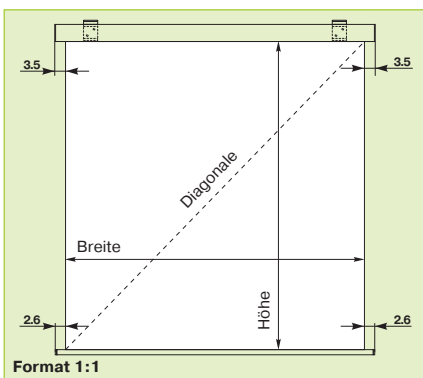

- Exakter, bündiger Abschluss der Projektionsfläche mit dem Gehäuse durch konischen Beschwerungsstab
- Gehäusefarbe: Weiß, RAL 9016
- Erhältlich im **1:1-Format** (ohne Umrandung), **4:3-Format** und **16:9-Format** mit schwarzer Maske

NEU: 16:10-Format auf Anfrage

Projektionsfläche

- Aufprojektion, **Typ D**
- Leuchtdichtefaktor nach DIN 19045, ca. 1,2
- Mattweiß, auf Gewebebasis
- Rückseite: lichtdicht

Zubehör

Funkfernbedienung

Art.-Nr. 184931 159,- €
Details siehe Seite 104

Kippschalter, im Lieferumfang enthalten

Verschiebbare Montagewinkel

Konischer Beschwerungsstab für bündigen Abschluss mit dem Gehäuse

MovieSmart Motor							
Bildmaße B/H	A	B	C	Diagonale cm/inch	Gewicht netto kg	Art.-Nr.	Preis €
Format 1:1							
150/150 cm				212/84	12,7	135120	449,-
180/180 cm				255/100	15,5	135130	479,-
200/200 cm				283/111	16,5	135140	519,-
240/240 cm				339/133	21,0	135150	589,-
Videoformat 4:3							
146/110 cm	150	150	38	183/72	12,7	135160	479,-
176/132 cm	180	180	46	220/87	15,5	135170	509,-
196/147 cm	200	200	51	245/96	16,5	135180	549,-
236/177 cm	240	240	61	295/116	21,0	135190	619,-
KinofORMAT 16:9							
146/82 cm	150	150	66	168/66	12,7	135200	479,-
176/99 cm	180	180	79	202/80	15,5	135210	509,-
196/110 cm	200	200	88	225/89	16,5	135220	549,-
236/133 cm	240	240	105	271/107	21,0	135230	619,-