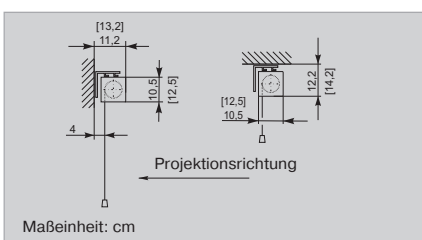

### Auf Anfrage

- Projektionsflächen Typ S
- Weitere Formate und Sonderabmessungen

Zubehör siehe Seiten 106 und 107.

**Leinwände größer als 300 cm auf Anfrage.**  
MW MaxxScreen siehe Seite 108.

MW RollFix Premium Electric Pro – ohne schwarze Umrandung					
Bildmaße B/H	Diagonale cm/Zoll	Gehäuse B/H in cm	Gewicht netto/kg	Art.-Nr.	Preis €
<b>Format 1:1</b>					
180/180 cm	255/100	10/10	17,0	132300-Pro	645,-
200/200 cm	283/111	10/10	19,0	132320-Pro	739,-
240/240 cm	340/134	10/10	23,0	132340-Pro	839,-
270/270 cm	382/150	12/12	30,0	132345-Pro	1.119,-
300/300 cm	424/167	12/12	35,0	132360-Pro	1.399,-
<b>Format 4:3</b>					
200/150 cm	250/98	10/10	18,5	132310-Pro	717,-
240/180 cm	300/118	10/10	22,5	132330-Pro	809,-
300/225 cm	375/148	12/12	33,5	132350-Pro	1.385,-

MW RollFix Premium Electric Pro – mit 4 cm schwarzem Rand							
Bildmaße B/H	B cm	H cm	Vorlauf cm	Diagonale cm/Zoll	Gewicht netto/kg	Art. Nr.	Preis €
<b>Format 4:3</b>							
172/129 cm	180	137	4	215/85	16,5	132600-Pro	699,-
192/144 cm	200	152	4	240/95	18,5	132610-Pro	785,-
232/174 cm	240	182	4	290/114	22,5	132620-Pro	939,-
262/197 cm	270	205	4	328/129	28,5	132630-Pro	1.229,-
292/219 cm	300	227	4	365/144	33,5	132640-Pro	1.499,-
<b>Format 16:9</b>							
192/108 cm	200	142	30	220/87	18,0	132660-Pro	749,-
232/131 cm	240	165	30	266/105	22,0	132670-Pro	849,-
262/147 cm	270	181	30	301/119	27,5	132680-Pro	1.189,-
292/164 cm	300	198	30	335/132	33,5	132690-Pro	1.459,-
<b>Format 16:10</b>							
232/145 cm	240	179	30	274/108	22,0	132920-Pro	859,-
262/164 cm	270	198	30	309/122	28,0	132930-Pro	1.199,-
292/183 cm	300	217	30	345/136	33,0	132940-Pro	1.475,-