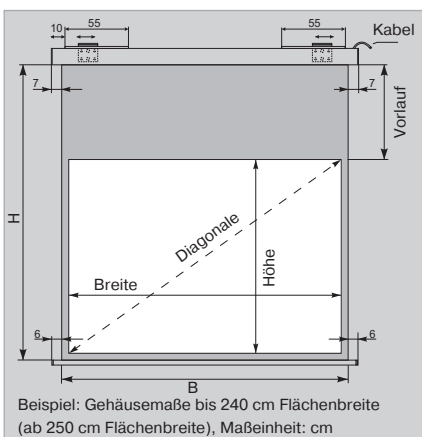

### Projektionsfläche

- Aufprojektion, **Typ D**
- Leuchtdichtefaktor nach DIN 19045, ca. 1,2
- Mattweiß, auf Gewebebasis
- Rückseite: lichtdicht

### Auf Anfrage

- Projektionsflächen Typ S
- Weitere Formate und Sonderabmessungen

Zubehör siehe Seiten 106 und 107.

**Leinwände größer als 300 cm auf Anfrage.**  
MW MaxxScreen siehe Seite 108.

MW RollFix Premium Electric Pro – ohne schwarze Umrandung					
Bildmaße B/H	Diagonale cm/Zoll	Gehäuse B/H in cm	Gewicht netto/kg	Art.-Nr.	Preis €
<b>Format 1:1</b>					
180/180 cm	255/100	10/10	17,0	132300-Pro	645,-
200/200 cm	283/111	10/10	19,0	132320-Pro	739,-
240/240 cm	340/134	10/10	23,0	132340-Pro	839,-
270/270 cm	382/150	12/12	30,0	132345-Pro	1.119,-
300/300 cm	424/167	12/12	35,0	132360-Pro	1.399,-
<b>Format 4:3</b>					
200/150 cm	250/98	10/10	18,5	132310-Pro	717,-
240/180 cm	300/118	10/10	22,5	132330-Pro	809,-
300/225 cm	375/148	12/12	33,5	132350-Pro	1.385,-

MW RollFix Premium Electric Pro – mit 4 cm schwarzem Rand							
Bildmaße B/H	B cm	H cm	Vorlauf cm	Diagonale cm/Zoll	Gewicht netto/kg	Art. Nr.	Preis €
<b>Format 4:3</b>							
172/129 cm	180	137	4	215/85	16,5	132600-Pro	699,-
192/144 cm	200	152	4	240/95	18,5	132610-Pro	785,-
232/174 cm	240	182	4	290/114	22,5	132620-Pro	939,-
262/197 cm	270	205	4	328/129	28,5	132630-Pro	1.229,-
292/219 cm	300	227	4	365/144	33,5	132640-Pro	1.499,-
<b>Format 16:9</b>							
192/108 cm	200	142	30	220/87	18,0	132660-Pro	749,-
232/131 cm	240	165	30	266/105	22,0	132670-Pro	849,-
262/147 cm	270	181	30	301/119	27,5	132680-Pro	1.189,-
292/164 cm	300	198	30	335/132	33,5	132690-Pro	1.459,-
<b>Format 16:10</b>							
232/145 cm	240	179	30	274/108	22,0	132920-Pro	859,-
262/164 cm	270	198	30	309/122	28,0	132930-Pro	1.199,-
292/183 cm	300	217	30	345/136	33,0	132940-Pro	1.475,-