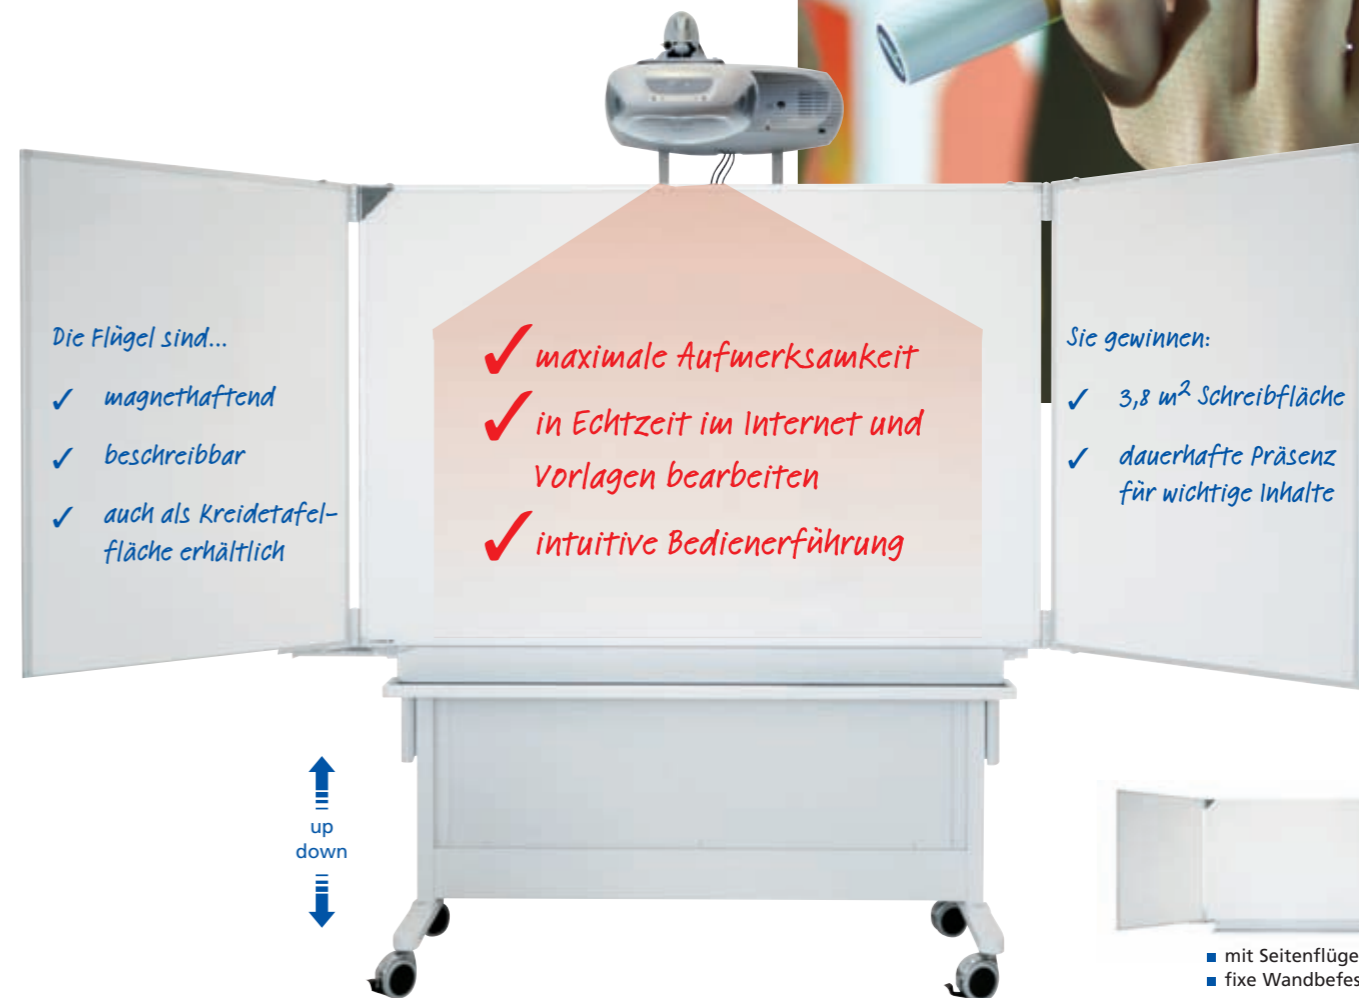

Über 300 Kombinationsmöglichkeiten – sprechen Sie Ihren Fachhändler an!