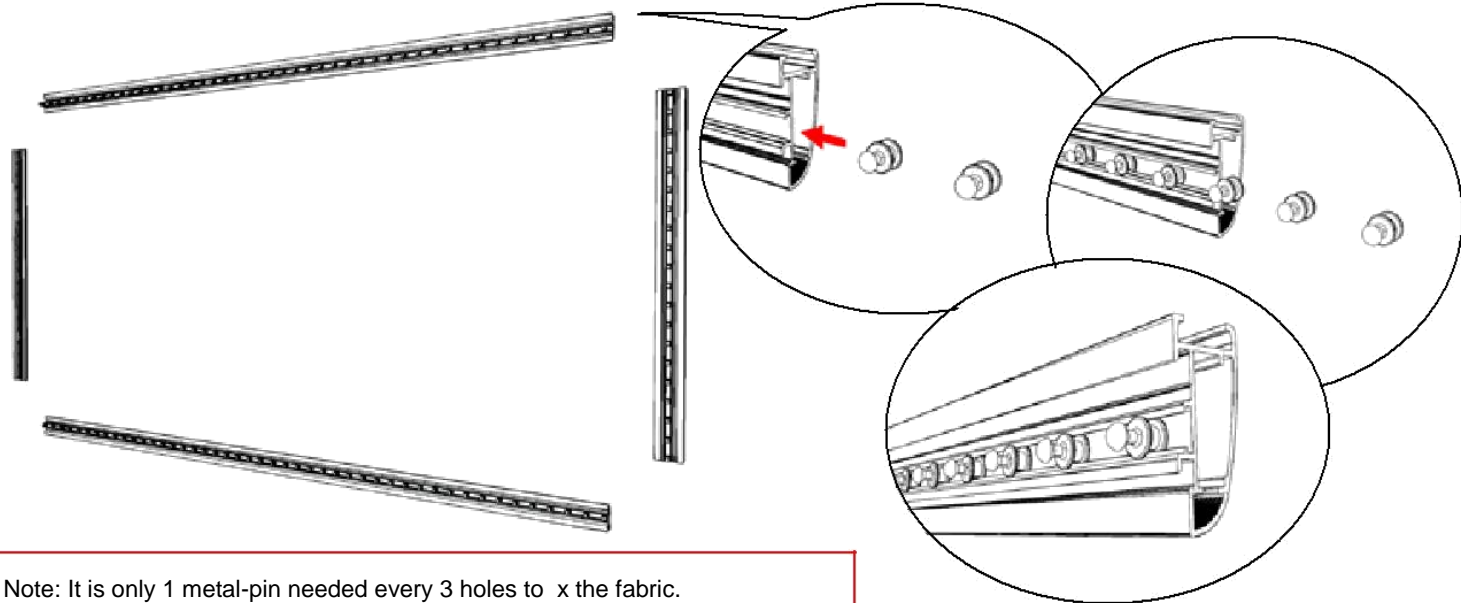

The higher will be the heating absorbed by the screen, the higher will be the deformation of the surface which will assume an elongated shape with curved lateral edges.

DELUXX ist eine Marke der celexon Germany GmbH & Co KG
Gutenbergstrasse 2, 48282 Emsdetten, NRW, Deutschland
info@deluxx.com - www.deluxx.com

24092015_V.01

DELUXX[®]

**Cinema Rahmenleinwand
Frame Elegance**

24092015_V.01

Note: It is only 1 metal-pin needed every 3 holes to x the fabric.
 Anmerkung: Es wird nur 1 Metal-Stift je 3 Löcher zur Fixierung des Tuches benötigt