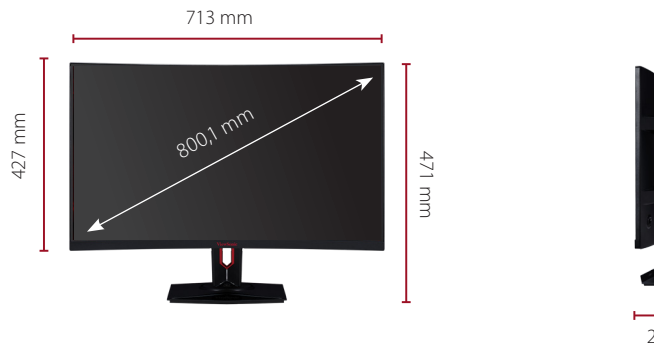

Typ	SuperClear®VA
Bildschirmdiagonale	31,5 / 80,01 cm
Displaykrümmung	1800 R
Auflösung	2560 x 1440 / WQHD
Technologie	AMD FreeSync™
Seitenerhältnis	16 : 9
Helligkeit	300 cd/m²
Kontrastverhältnis (nativ)	3.000 : 1
Kontrastverhältnis (dynamisch)	120 M : 1
Einblickwinkel	178 / 178 Grad
Reaktionszeit	4 ms
Bildwiederholfrequenz	144 Hertz
Farben	16,7 Mio.
Farbraum	sRGB 99%, NTSC 85%
Produktfarbe (Panel / Standfuß)	Schwarz / Schwarz

EINGÄNGE

HDMI (2.0 mit HDCP)	2
DisplayPort (1.4 mit HDCP)	1
USB Typ A (3.0)	4
Audio (3,5 mm)	1

AUSGÄNGE

Audio	1
USB Typ B (3.0)	1

LAUTSPRECHER

Lautsprecher	2x 6 Watt

FEATURES

HDR 10-Support	Ja
Eye-Care-Technologie	Blaulichtfilter, Flicker-Free-Technologie;
Eco-Mode	Ja

ERGONOMIE

Höhenverstellbarkeit	80 mm
Neigungswinkel	15 bis -5 Grad
Drehbarkeit	90 Grad

WANDHALTERUNG (B x H)

VESA®	100 x 100 mm

ABMESSUNGEN (B x H x T)

Monitor mit Fuß	713 x 471 x 260 mm
Monitor ohne Fuß	713 x 427 x 95 mm
Verpackung	853 x 525 x 274 mm

GEWICHT

Monitor mit Fuß	9,7 kg
Monitor ohne Fuß	6,3 kg
Verpackung	13,5 kg

LEISTUNG

Spannung	Wechselspannung 100–240 V, 50/60 Hz
Energieeffizienzklasse	B
Verbrauch (typisch)	41 Watt
Verbrauch (jährlich)	66 kWh
Verbrauch (eco)	26 Watt
Verbrauch (standby)	<0,5 Watt
Verbrauch (off)	<0,3 Watt

NORMEN

Normen	ISO13406-2, CE, RoHS, CU, EuP, ErP;

GARANTIE

2 Jahre Pick Up, Repair, Return

LIEFERUMFANG

Netzkabel (1,8 m)	1
USB-Kabel	1
Schnellstartanleitung (QSG)	1

1. Integrierte Lautsprecher
2. VESA®-Halterung 100 x 100 mm
3. 2x HDMI-Eingang

1. DisplayPort-Eingang
2. Audio-Ausgang
3. Audio-Eingang

1. Netzkabel-Anschluss
2. 2x USB-Eingang Typ A
3. USB-Eingang Typ B

1. 2x USB-Eingang Typ A
2. Kopfhörerhalterung