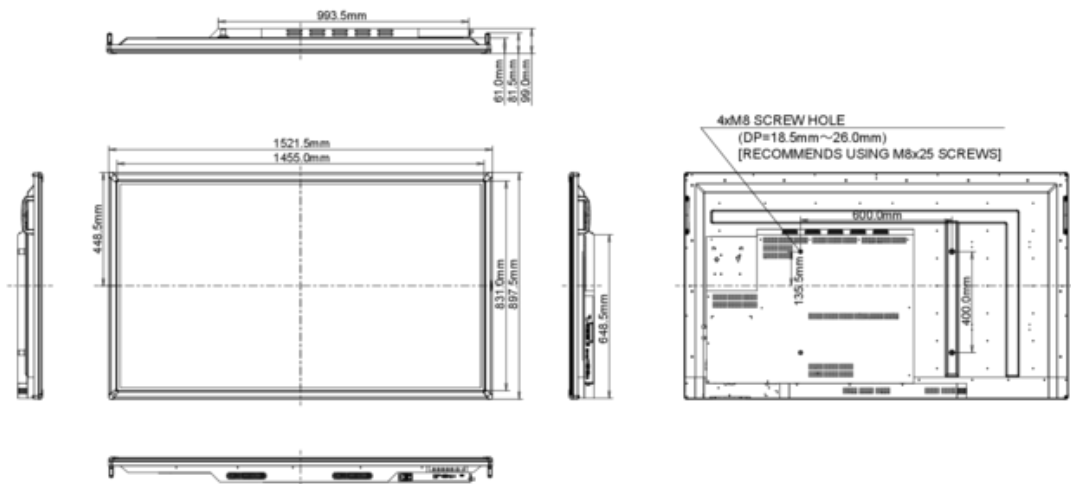

7. ABMESSUNGEN & GEWICHT

MASSE B x H x T	1521.41 x 897.41 x 98.85 mm
GEWICHT	45 kg

Alle Warenzeichen sind eingetragene Handelsmarken. Irrtum und Änderungen in den Spezifikationen vorbehalten. Alle LCD's erfüllen die ISO-9241-307:2008 Pixelfehlerklasse.