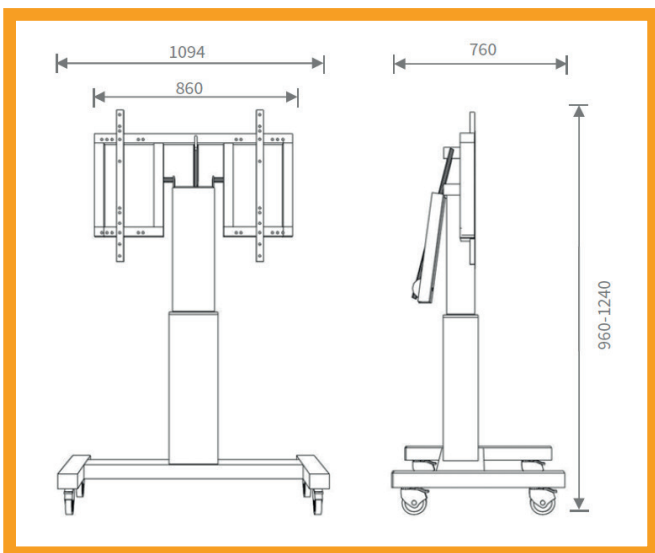

PRODUKTDATEN

Bezeichnung	Außenmaße (mm) H x B x T	Netto- gewicht (kg)	Höhe Boden bis Oberkante Displayaufnahme im Tafelmodus	Höhe Boden bis Oberkante Displayaufnahme im Tischmodus	Hub (in cm)	EAN
celexon Adjust-V4670S	1240 x 1094 x 760 mm	62	960-1240mm	678-958mm	28	4260094736636

Wenn Sie eine höhere Säule (70cm) und größeren Hub (50cm) wünschen, eignet sich das "celexon ADJUST-V4670L".

Die angegebenen Werte stellen die Mittelwerte einer in Serienherstellung produzierten Einheit dar. Geringe Abweichungen sind im Einzelnen möglich. Bedingt durch fortlaufende technische Verbesserungen behalten wir uns das Recht vor, Design und die Spezifikationen ohne vorherige Ankündigung zu ändern.

TECHNISCHE ZEICHNUNG

Überreicht durch Ihren celexon Fachhändler: