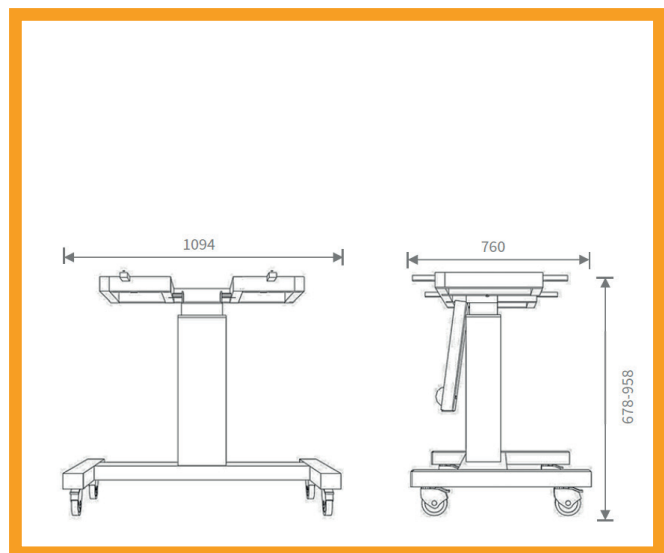

PRODUKTDATEN

Bezeichnung	Außenmaße (mm) H x B x T	Netto- gewicht (kg)	Höhe Boden bis Oberkante Displayaufnahme im Tafelmodus	Höhe Boden bis Oberkante Displayaufnahme im Tischmodus	Hub (in cm)	EAN
celexon Adjust-V4670S	1240 x 1094 x 760 mm	62	960-1240mm	678-958mm	28	4260094736636

Wenn Sie eine höhere Säule (70cm) und größeren Hub (50cm) wünschen, eignet sich das "celexon ADJUST-V4670L".

Die angegebenen Werte stellen die Mittelwerte einer in Serienherstellung produzierten Einheit dar. Geringe Abweichungen sind im Einzelnen möglich. Bedingt durch fortlaufende technische Verbesserungen behalten wir uns das Recht vor, Design und die Spezifikationen ohne vorherige Ankündigung zu ändern.

TECHNISCHE ZEICHNUNG

Überreicht durch Ihren celexon Fachhändler: