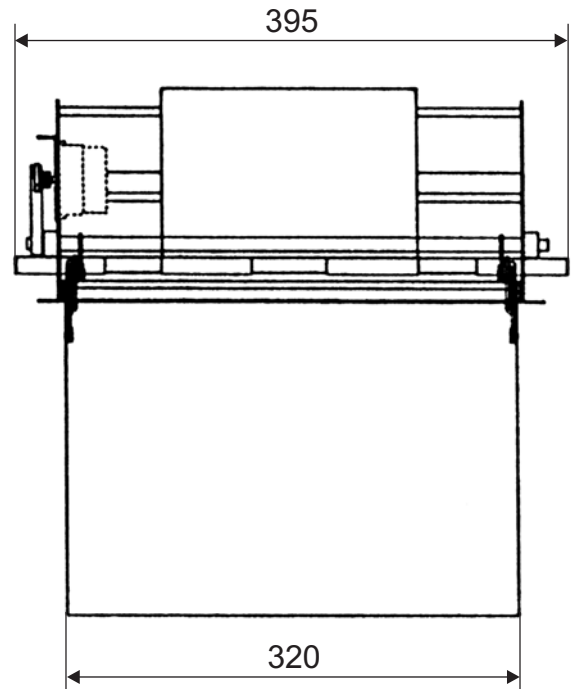

Technische Daten

Irrtümer und technische Änderungen vorbehalten.