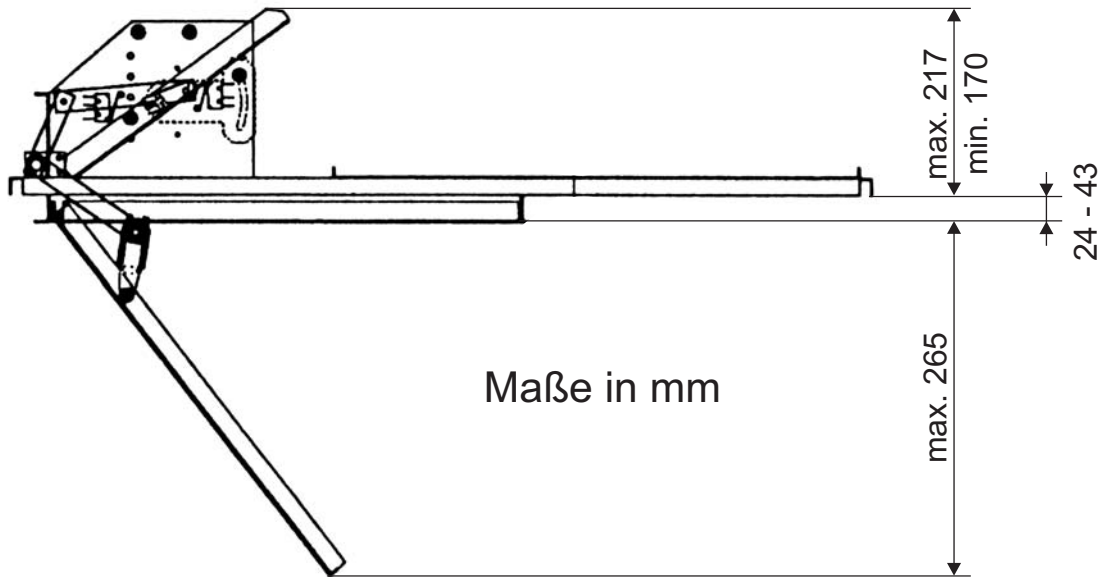

Technische Daten

Irrtümer und technische Änderungen vorbehalten.