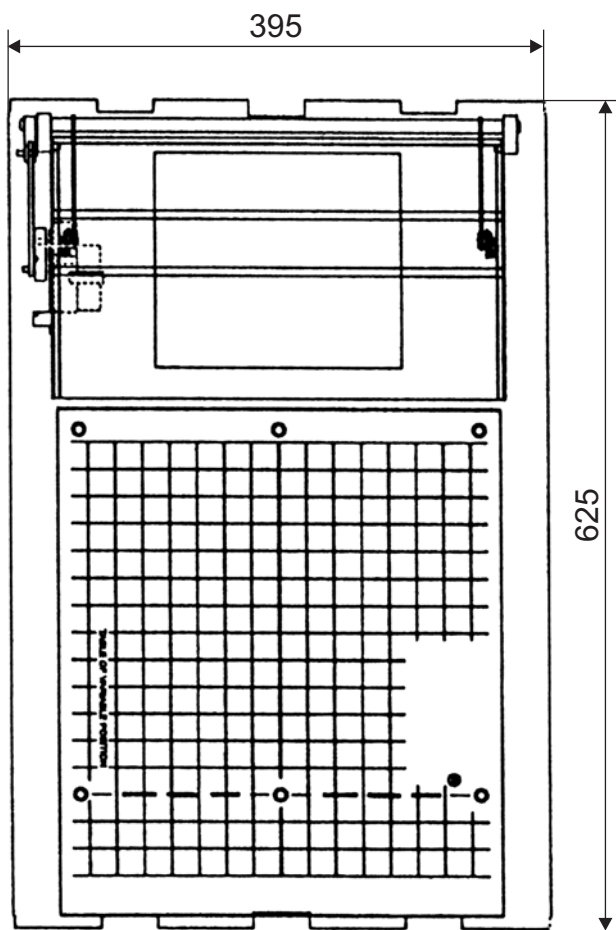

Technische Daten

Irrtümer und technische Änderungen vorbehalten.