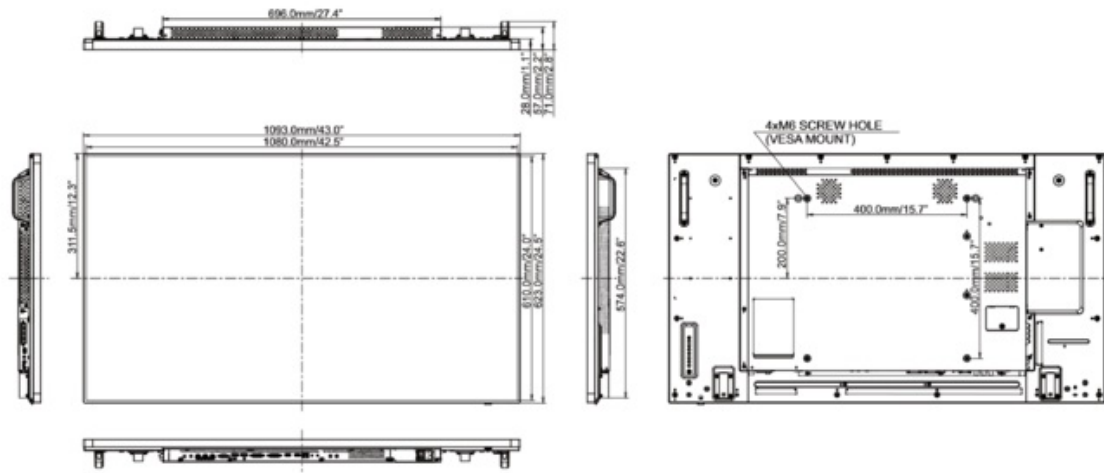

7. ABMESSUNGEN & GEWICHT

MASSE B x H x T	1093 x 623.0 x 71 mm
GEWICHT	19 kg

Alle Warenzeichen sind eingetragene Handelsmarken. Irrtum und Änderungen in den Spezifikationen vorbehalten. Alle LCD's erfüllen die ISO-9241-307:2008 Pixelfehlerklasse.