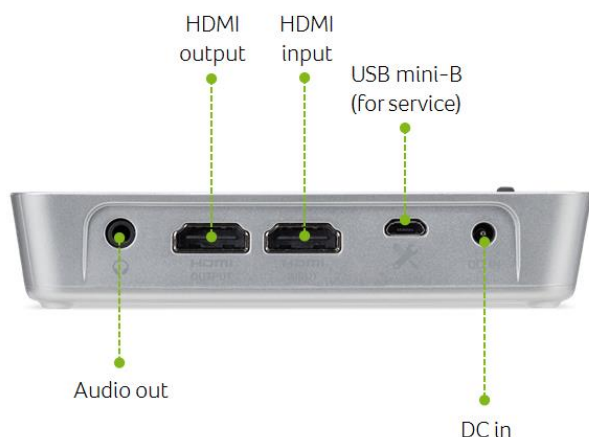

Bezeichnung	Acer C101i – Artikelnr.: MR.JQ411.001 – EAN: 4713883409636 – Modell: KWV1701	
Projektionstechnologie	DLP® 0,3" DMD Chip mit RGB PhlatLight® LED Technik	
Auflösung	Native FWVGA (854 x 480px) Komprimiert: 1080p (1.920 x 1.080px)	
Computer Kompatibilität	IBM PC und kompatible, Apple Macintosh, iMac, und VESA Standards 1080p (1,920 x 1,080) bis S VGA (800 x 600)	
Video Kompatibilität	HDTV (720p, 1080i, 1080p), EDTV (480p, 576p), SDTV (480i, 576i)	
Seitenverhältnis	16:9 (Native), umschaltbar auf 4:3	
Kontrast	1.200:1	
Farbdarstellung	16,7 Millionen Farben	
Helligkeit	150 ANSI Lumens (Standard), 75 ANSI Lumens (ECO)	
Projektionslinse	F = 2,4, f = 9,10mm; manueller Focus	
Projektionsgröße (Diagonale)	51cm - 254cm; Projektionssimulation: http://www.acer.de/ac/de/DE/content/acer-projection-calculator	
Projektionsabstände	0,6m – 3,0m; 64" @ 2m (1.40:1)	
Horizontal- / Vertikalfrequenz	32,2k Hz / 50 - 60 Hz	
Projektions-Modi	Front-Projektion	
Lampentyp	RGB LEDs	
Lampenlebensdauer max.	Bis zu 20.000 Stunden (Standard), 30.000 Stunden (ECO Mode)	
Audio	1x 1 Watt Stereo Lautsprecher	
Gewicht / inkl. Verpackung	265g; Versandgewicht: 950g inkl. Zubehör und Verpackung	
Abmessungen / Verpackung	118 x 121 x 26 mm / Verpackungsmaße: 233 x 175 x 63 mm	
Stromversorgung	12V über ein 24W externes Netzteil (100-240V Selbstumschaltendes Netzteil auf 12V DC)	
Stromverbrauch	Max. 32 Watt im Betrieb, 8,5 Watt und < 0,5 Watt in Bereitschaft	
Umgebungstemperatur/ Luftfeuchte	5°C - 35°C / 41°F - 95°F; 20% - 80%RH	
Lüftergeräusch	33 dBA (Standard), 33 dBA (ECO Mode)	
Gleichmäßigkeit	90%	
Anschlüsse	Eingänge: • 1x HDMI 1.4a Anschluss	Schnittstellen / Ausgänge: • 1x HDMI 1.4a Out • 1x 3,5mm Audio Out • 1x USB B Mini (Service)
Besonderheiten	3.700mAh Li-Ion Akku für bis zu 2 Std. Filmgenuss (im ECO Mode), Integriertes Wifi zur kabellosen Übertragung von Videos, Bildern, Dokumenten etc.	
Mitgeliefertes Zubehör	24 Watt Netzteil, Austauschbare Netzteilstecker, gedruckte Schnellstartanleitung, Stativ	
Herstellergarantie	2 Jahre PickUp-Service Deutschland, 5 Jahre auf den DLPCChip	

Der **Acer C101i** mit stromsparender LED-Technologie passt in jede Hosentasche und ist mit nur 265 Gramm Gewicht **der ideale Projektor für den mobilen Einsatz wie z.B. auf Reisen.**

Ohne zusätzliches Netzteil kann der Acer C101i über seinen integrierten 3.700mAh-Akku bis zu 2 Stunden betrieben werden und bietet mit 150 ANSI Lumen eine helle Projektion.

Das bereits eingebaute **Wifi Modul** ermöglicht es Videos, Fotos oder auch Dokumente **kabellos vom Smartphone, Tablet oder Notebook zu projizieren.** Sämtliche Betriebssysteme werden hierbei unterstützt.

Dank des **im Lieferumfang enthaltenen Stativ-Standfußes** kann der Acer C101i überall einfach aufgebaut werden und ist als **Gesamtpaket der flexibelste Projektor seiner Klasse.**