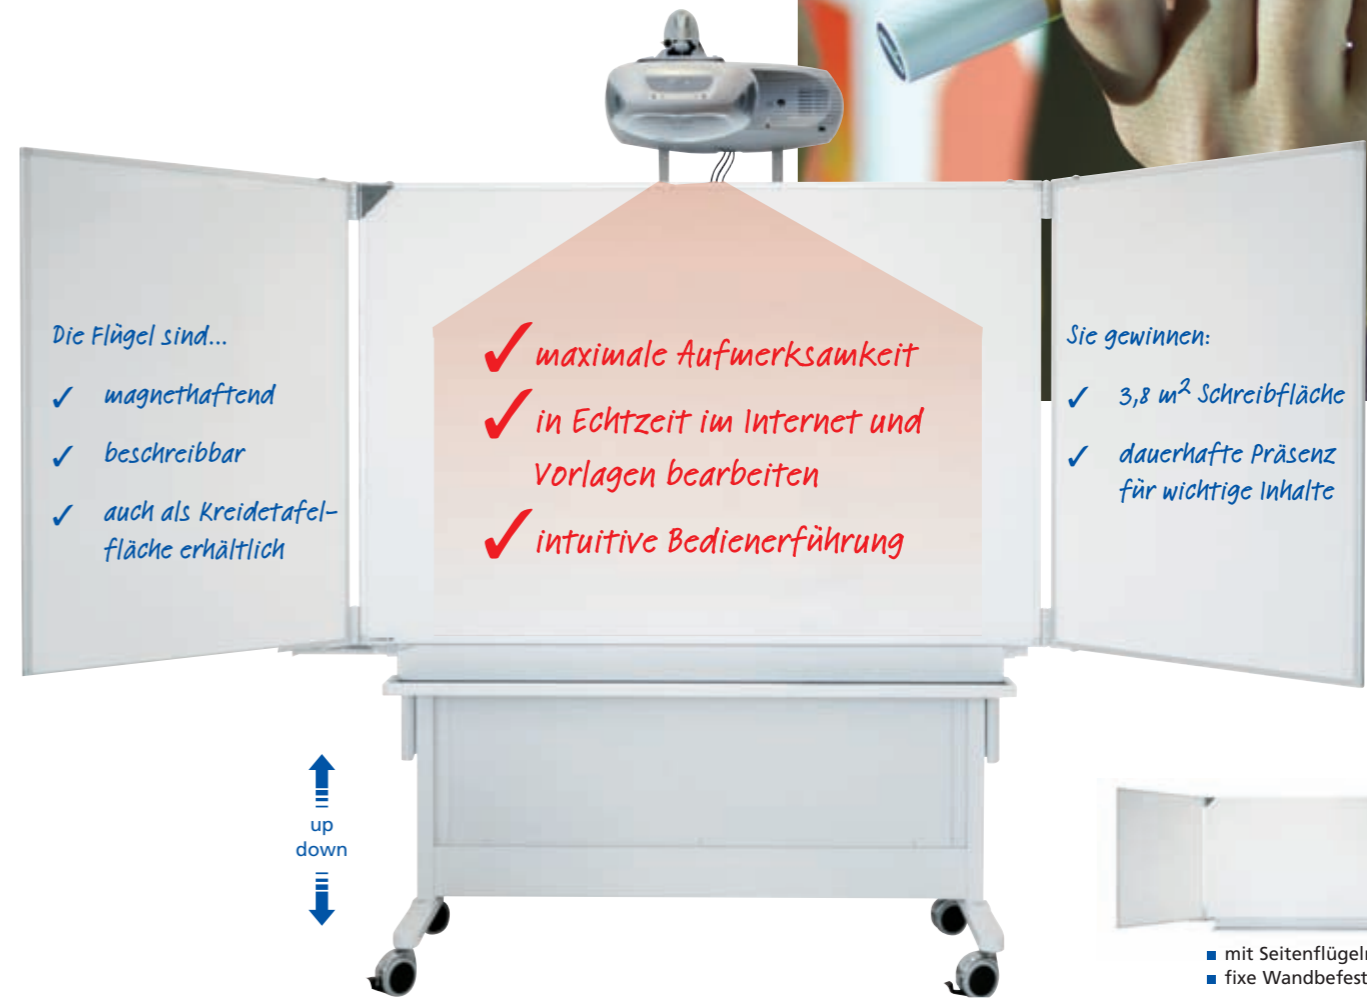

Über 300 Kombinationsmöglichkeiten –
sprechen Sie Ihren Fachhändler an!

Die Flügel sind...

- ✓ magnethaftend
- ✓ beschreibbar
- ✓ auch als Kreidetafel-
  fläche erhältlich

- ✓ maximale Aufmerksamkeit
- ✓ in Echtzeit im Internet und
  Vorlagen bearbeiten
- ✓ intuitive Bedienung

Sie gewinnen:

- ✓ 3,8 m² Schreibfläche
- ✓ dauerhafte Präsenz
  für wichtige Inhalte

- mit Seitenflügeln
- fixe Wandbefestigung

- mit Seitenflügeln
- höhenverstellbar

INTERAKTIVE SCHULTAFEL

Maßgeschneidert für Schulen: Eine extra große Tafeloberfläche aus emailliertem Stahl, die eine sowohl interaktive Arbeitsfläche als auch eine mit Boardmarkern beschreibbare Tafel ist.

Die Tafel, die sich ganz nach Ihren Wünschen zusammenstellen lässt!

- die Tafeloberfläche: emaillierter Stahl
- Ausführung mit oder ohne Seitenflügel
- höhenverstellbar oder nicht
- Wandmontage, auf Rollstativ oder mit Standfüßen

Lassen Sie sich gern ausführlich von uns beraten!